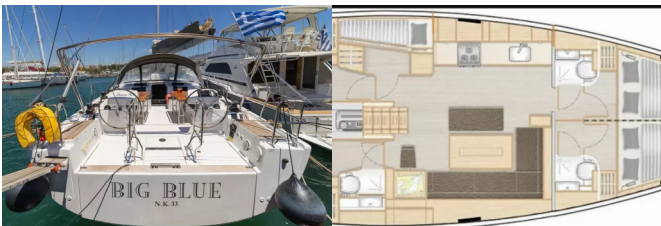

HANSE 508

Big Blue (2020)

PRIMA SAILING
charter agency

VEMSA D.O.O. • Ozka Ulica 7 • 2310 Slovenska Bistrica • Slowenien

Telefon: +386 41 767 155

E-Mail: booking@prima-sailing.com

Web: prima-sailing.com

Charterbasis	Alimos Marina, Griechenland
Yacht-ID	4139
Marke	Hanse Yachts
Bootsname	Big Blue
Baujahr	2020
Länge	15.55 M
Kabinen	5 + 1
Kojen	10 + 2
WC/Dusche	3 + 1

BORDKÜCHE: Backofen, Herd, Kühlschrank, Pantryausrüstung

DECKAUSRÜSTUNG: Beiboot mit Außenborder, Bimini Top, Bootsmanstuhl, Schwarzer Ball, Sprayhood

INTERIEUR: Barometer, Elektrische Toilette, Schiffsuhr, Verwandelbarer Tisch im Salon