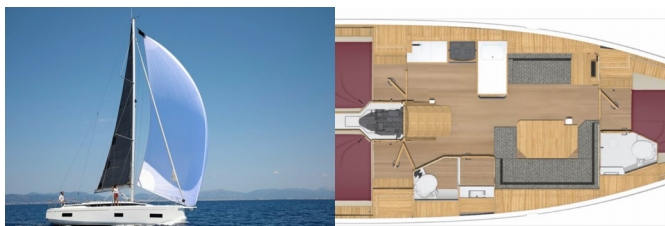

BAVARIA C38

Lizzy (2022)

PRIMA SAILING
charter agency

VEMSA D.O.O. • Ozka Ulica 7 • 2310 Slovenska Bistrica • Slowenien

Telefon: +386 41 767 155

E-Mail: booking@prima-sailing.com

Web: prima-sailing.com

Charterbasis	Arenal/Playa De Palma, Spanien
Yacht-ID	4132
Marke	Bavaria Yachtbau
Bootsname	Lizzy
Baujahr	2022
Länge	11.31 M
Kabinen	3
Kojen	6 + 2
WC/Dusche	2