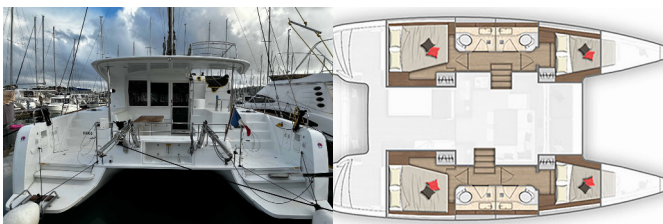

LAGOON 40

PRESTIGE (2022)

PRIMA SAILING
charter agency

VEMSA D.O.O. • Ozka Ulica 7 • 2310 Slovenska Bistrica • Slowenien

Telefon: +386 41 767 155

E-Mail: booking@prima-sailing.com

Web: prima-sailing.com

Charterbasis	Gouvia Marina, Griechenland
Yacht-ID	4060
Marke	Lagoon-Bénéteau
Bootsname	PRESTIGE
Baujahr	2022
Länge	11.74 M
Kabinen	4 + 2
Kojen	8 + 2
WC/Dusche	4

BORDKÜCHE: Backofen, Herd, Kühlschrank, Pantryausrüstung, Tiefkühlfach, Warmes Wasser

DECKAUSRÜSTUNG: Anker, Beiboot, Bimini Top, Deckschrubber (deckbürste), Elektrische Ankerwinde, Fender, Heckdusche, Kunststoff-Eimer (Pütz), Sprayhood