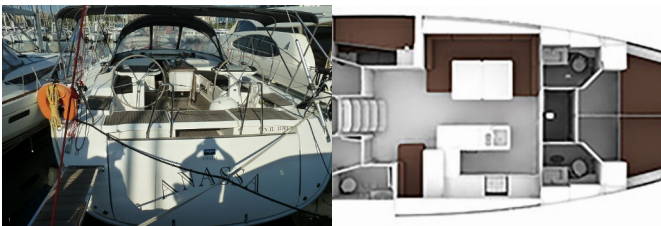

Charterbasis	Alimos Marina, Griechenland
Yacht-ID	3910
Marke	Bavaria Yachtbau
Bootsname	ECONOMY
Baujahr	2014
Länge	16.75 M
Kabinen	6
Kojen	12
WC/Dusche	4

BORDKÜCHE: Backofen, Herd, Kühlschrank, Pantryausrüstung, Warmes Wasser

DECKAUSRÜSTUNG: Anker, Außenborder, Beiboot, Bimini Top, Deckschrubber (deckbürste), Elektrische Ankerwinde, Falzen Cockpittisch, Fender, Heckdusche, Kunststoff-Eimer (Pütz), Sprayhood

INTERIEUR: Innendusche