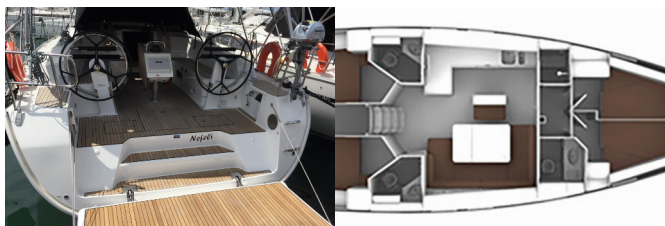

| | |
|---------------------|------------------------|
| Charterbasis | Skiathos, Griechenland |
| Yacht-ID | 3839 |
| Marke | Bavaria Yachtbau |
| Bootsname | CLASS |
| Baujahr | 2021 |
| Länge | 14.27 M |
| Kabinen | 4 |
| Kojen | 8 + 1 |
| WC/Dusche | 3 |