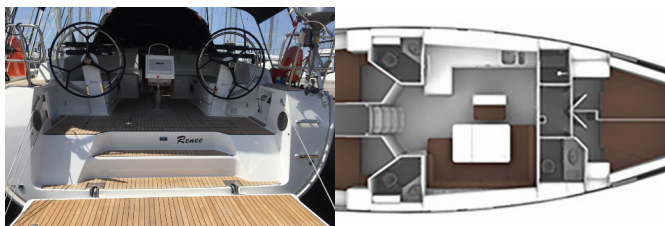

Charterbasis	Skiathos, Griechenland
Yacht-ID	3838
Marke	Bavaria Yachtbau
Bootsname	CLASS
Baujahr	2021
Länge	14.27 M
Kabinen	4
Kojen	8 + 1
WC/Dusche	3

BORDKÜCHE: Backofen, Herd, Kühlschrank, Pantryausrüstung, Warmes Wasser

DECKAUSRÜSTUNG: Anker, Beiboot, Bimini Top, Deckschrubber (deckbürste), Elektrische Ankerwinde, Falzen Cockpittisch, Fender, Heckdusche, Kunststoff-Eimer (Pütz), Sprayhood

INTERIEUR: Elektrische Toilette, Elektrischer Ventilator, Innendusche, Ventilatoren in allen Kabinen