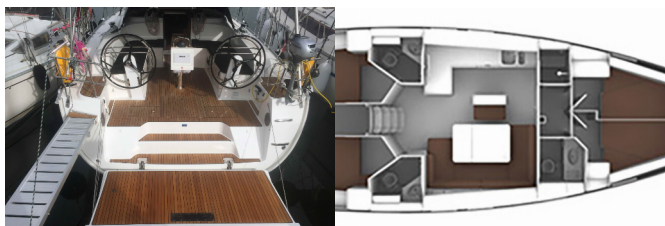

Charterbasis	Skiathos, Griechenland
Yacht-ID	3830
Marke	Bavaria Yachtbau
Bootsname	CLASS
Baujahr	2020
Länge	14.27 M
Kabinen	4
Kojen	8 + 1
WC/Dusche	3

BORDKÜCHE: Backofen, Herd, Kühlschrank, Pantryausrüstung, Warmes Wasser

DECKAUSRÜSTUNG: Anker, Beiboot, Bimini Top, Deckschrubber (deckbürste), Elektrische Ankerwinde, Falzen Cockpittisch, Fender, Heckdusche, Kunststoff-Eimer (Pütz), Sprayhood

INTERIEUR: Elektrische Toilette, Elektrischer Ventilator, Innendusche, Ventilatoren in allen Kabinen