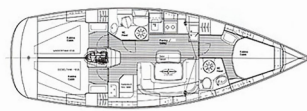

Charterbasis	Skiathos, Griechenland
Yacht-ID	3828
Marke	Bavaria Yachtbau
Bootsname	ECONOMY
Baujahr	2006
Länge	12.14 M
Kabinen	3
Kojen	6 + 1
WC/Dusche	2

BORDKÜCHE: Backofen, Herd, Kühlschrank, Pantryausrüstung, Warmes Wasser