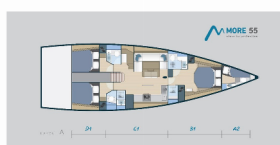

Web: [prima-sailing.com](http://prima-sailing.com)

<b>Charterbasis</b>	Yachtclub Seget (Marina Baotić), Kroatien
<b>Yacht-ID</b>	3763
<b>Marke</b>	More Boats
<b>Bootsname</b>	Sophie Emilie
<b>Baujahr</b>	2022
<b>Länge</b>	16.70 M
<b>Kabinen</b>	3 + 1
<b>Kojen</b>	6 + 2 + 1
<b>WC/Dusche</b>	3 + 1