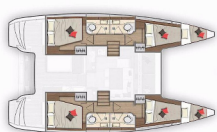

LAGOON 40

You (2022)

PRIMA SAILING
charter agency

VEMSA D.O.O. • Ozka Ulica 7 • 2310 Slovenska Bistrica • Slowenien

Telefon: +386 41 767 155

E-Mail: booking@prima-sailing.com

Web: prima-sailing.com

Charterbasis	Marina Kornati, Kroatien
Yacht-ID	3535
Marke	Lagoon-Bénéteau
Bootsname	You
Baujahr	2022
Länge	11.74 M
Kabinen	4 + 2
Kojen	8 + 2 + 2
WC/Dusche	4

BORDKÜCHE: Tiefkühlfach, Warmes Wasser

DECKAUSRÜSTUNG: Außenborder 5 HP, Badeleiter, Beiboot, Bimini Top, Cockpit Kühlschrank, Cockpittisch, Elektrische Ankerwinde, Heckdusche, Teakholz im Cockpit

INTERIEUR: Elektrische Toilette, Folding table

KOMFORT: Cockpit Kissen

NAVIGATION: Autopilot, GPS Kartenplotter, GPS Kartenplotter - Cockpit, Hafenhandbuch, Seekarten

SEGEL: Elektrische Winsch

SICHERHEITSAUSRÜSTUNG: UKW Funk

UNTERHALTUNG: Außenlautsprecher, LCD TV, Radio CD player, USB, AUX-Eingang

YACHTELEKTRIK: Batterien, E-Landanschluss 220 V, Generator, Heizung, Klimaanlage, Ladegerät