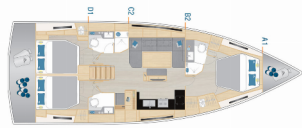

HANSE 460

Chrisphi (2022)

PRIMA SAILING
charter agency

VEMSA D.O.O. • Ozka Ulica 7 • 2310 Slovenska Bistrica • Slowenien

Telefon: +386 41 767 155

E-Mail: booking@prima-sailing.com

Web: prima-sailing.com

Charterbasis	Yachtclub Seget (Marina Baotić), Kroatien
Yacht-ID	3519
Marke	Hanse Yachts
Bootsname	Chrisphi
Baujahr	2022
Länge	14.60 M
Kabinen	3
Kojen	6 + 2
WC/Dusche	3

BORDKÜCHE: Backofen, Gas-Kocher, Kühlschrank, Pantryausrüstung, Tiefkühlfach, Warmes Wasser

DECKAUSRÜSTUNG: Badeplattform, Beiboot, Bimini Top, Cockpittisch, Elektrische Ankerwinde, Heckdusche, Sprayhood, Teakdeck, Teakholz im Cockpit

KOMFORT: Bettwäsche, Cockpit Kissen

NAVIGATION: Autopilot, Bugstrahlruder, GPS Kartenplotter - Cockpit, Hafenhandbuch, Seekarten und nautische Reiseführer, Tridata

SEGEL: Elektrische Fallwünschen, Performance sails

SICHERHEITSAUSRÜSTUNG: UKW Funk

UNTERHALTUNG: Außenlautsprecher, LCD TV, Radio CD-Spieler

YACHTELEKTRIK: Inverter, Ladegerät