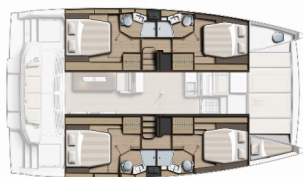

BALI 4.4

Thetis (2022)

PRIMA SAILING
charter agency

VEMSA D.O.O. • Ozka Ulica 7 • 2310 Slovenska Bistrica • Slowenien

Telefon: +386 41 767 155

E-Mail: booking@prima-sailing.com

Web: prima-sailing.com

Charterbasis	Marina Kastela, Kroatien
Yacht-ID	3516
Marke	Catana
Bootsname	Thetis
Baujahr	2022
Länge	13.50 M
Kabinen	4 + 1
Kojen	8 + 1
WC/Dusche	4 + 1

BORDKÜCHE: Backofen, Herd, Kaffeemaschine, Kühlschrank, Mikrowelle, Pantryausrüstung, Spülmaschine, Warmes Wasser

DECKAUSRÜSTUNG: Badeplattform, Beiboot, Bimini Top, Cockpittisch, Elektrische Ankerwinde, Flybridge, Forward cockpit, Grill, Heckdusche, Hydraulische Gangway, Teakholz im Cockpit

INTERIEUR: Elektrische Toilette, Ventilatoren in allen Kabinen

KOMFORT: Bettwäsche, Cockpit Kissen, Decksliegendepolster

NAVIGATION: Autopilot, GPS Kartenplotter, Hafenhandbuch, Seekarten und nautische Reiseführer, Tridata

SEGEL: Elektrische Fallwinschen

SICHERHEITSAUSRÜSTUNG: UKW Funk

UNTERHALTUNG: Außenlautsprecher, FUSION sound system, LCD TV, Unterwasserbeleuchtung

YACHTELEKTRIK: Generator, Heizung, Inverter, Klimaanlage, Ladegerät, Solar Panel