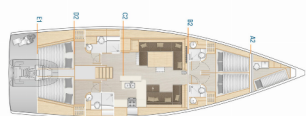

Charterbasis	Marina Kastela, Kroatien
Yacht-ID	3509
Marke	Hanse Yachts
Bootsname	Mischief
Baujahr	2022
Länge	17.20 M
Kabinen	4 + 1
Kojen	8 + 2 + 2
WC/Dusche	4 + 1

BORDKÜCHE: Backofen, Herd, Kaffeemaschine, Kühlschrank, Pantryausrüstung, Tiefkühlfach, Warmes Wasser