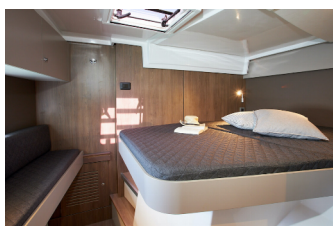

BALI CATSPACE

Meme (2022)

PRIMA SAILING
charter agency

VEMSA D.O.O. • Ozka Ulica 7 • 2310 Slovenska Bistrica • Slowenien

Telefon: +386 41 767 155

E-Mail: booking@prima-sailing.com

Web: prima-sailing.com

Charterbasis	Marina Kastela, Kroatien
Yacht-ID	3497
Marke	Catana
Bootsname	Meme
Baujahr	2022
Länge	12.31 M
Kabinen	4
Kojen	8 + 2
WC/Dusche	4

BORDKÜCHE: Backofen, Kaffeemaschine, Kühlschrank, Pantryausrüstung, Tiefkühlfach, Warmes Wasser

DECKAUSRÜSTUNG: Anker mit Kette, Beiboot, Bimini Top, Elektrische Ankerwinde, Heckdusche

INTERIEUR: Convertible Tisch

KOMFORT: Cockpit Kissen, Decksliegendepolster

NAVIGATION: Autopilot, Compass, Depthsounder, GPS Kartenplotter, GPS Kartenplotter - Cockpit, Navigationsset, Seekarten und nautische Reiseführer, Windmesser

SICHERHEITSAUSRÜSTUNG: Erste-Hilfe-Kit (Bordapotheke), Fäkalientank, Rettungsinsel, Schwimmwesten, Sicherheitsausrüstung, UKW Funk, Werkzeugset

UNTERHALTUNG: Radio, TV, Unterwasserbeleuchtung

YACHTELEKTRIK: E-Landanschluss 220 V, Inverter, Klimaanlage, Solar Panel