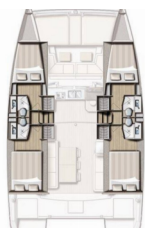

BALI 4.0

Summer Son (2018)

PRIMA SAILING
charter agency

VEMSA D.O.O. • Ozka Ulica 7 • 2310 Slovenska Bistrica • Slowenien

Telefon: +386 41 767 155

E-Mail: booking@prima-sailing.com

Web: prima-sailing.com

Charterbasis	Marina Kastela, Kroatien
Yacht-ID	3465
Marke	Catana
Bootsname	Summer Son
Baujahr	2018
Länge	11.99 M
Kabinen	4
Kojen	8 + 2
WC/Dusche	4

BORDKÜCHE: Backofen, Gas-Kocher, Kühlschrank, Pantryausrüstung, Tiefkühlfach, Warmes Wasser

DECKAUSRÜSTUNG: Beiboot, Bimini Top, Cockpittisch, Elektrische Ankerwinde, Flybridge, Forward cockpit, Heckdusche

KOMFORT: Bettwäsche, Cockpit Kissen, Sonnenmatratzen

NAVIGATION: Autopilot, GPS Kartenplotter - Cockpit, Hafenhandbuch, Seekarten und nautische Reiseführer, Tridata

SEGEL: Electric primary winch

SICHERHEITSAUSRÜSTUNG: UKW Funk, Werkzeugset

UNTERHALTUNG: Außenlautsprecher, Radio CD mp3 player + USB

YACHTELEKTRIK: Inverter, Ladegerät