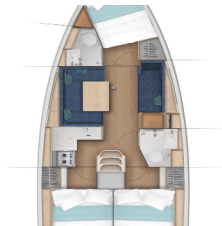

SUN ODYSSEY 380

Nala (2022)

PRIMA SAILING
charter agency

VEMSA D.O.O. • Ozka Ulica 7 • 2310 Slovenska Bistrica • Slowenien

Telefon: +386 41 767 155

E-Mail: booking@prima-sailing.com

Web: prima-sailing.com

BORDKÜCHE: Eismaschine, Kaffeemaschine, Kühlschrank

NAVIGATION: Autopilot, Bugstrahlruder, GPS Kartenplotter, Windex, Windmesser

SICHERHEITSAUSRÜSTUNG: UKW Funk

UNTERHALTUNG: Audio pack, TV, Wi-Fi Internet

YACHTELEKTRIK: Heizung, Inverter, Klimaanlage, Solar Panel, Wassermacher - desalinator

Charterbasis	Marina Kornati, Kroatien
Yacht-ID	3386
Marke	Jeanneau
Bootsname	Nala
Baujahr	2022
Länge	11.22 M
Kabinen	3
Kojen	6 + 2
WC/Dusche	2