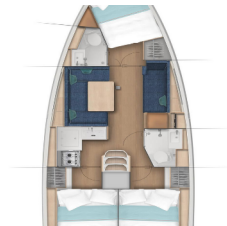

SUN ODYSSEY 380

Nala (2022)

PRIMA SAILING
charter agency

VEMSA D.O.O. • Ozka Ulica 7 • 2310 Slovenska Bistrica • Slowenien

Telefon: +386 41 767 155

E-Mail: booking@prima-sailing.com

Web: prima-sailing.com

BORDKÜCHE: Eismaschine, Kaffeemaschine, Kühlschrank

NAVIGATION: Autopilot, Bugstrahlruder, GPS Kartenplotter, Windex, Windmesser

SICHERHEITSAUSRÜSTUNG: UKW Funk

UNTERHALTUNG: Audio pack, TV, Wi-Fi Internet

YACHTELEKTRIK: Heizung, Inverter, Klimaanlage, Solar Panel, Wassermacher - desalinator

Charterbasis	Marina Kornati, Kroatien
Yacht-ID	3386
Marke	Jeanneau
Bootsname	Nala
Baujahr	2022
Länge	11.22 M
Kabinen	3
Kojen	6 + 2
WC/Dusche	2