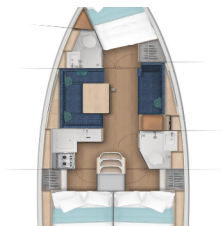

SUN ODYSSEY 380

Nala (2022)

PRIMA SAILING

charter agency

VEMSA D.O.O. • Ozka Ulica 7 • 2310 Slovenska Bistrica • Slowenien

Telefon: +386 41 767 155

E-Mail: booking@prima-sailing.com

Web: prima-sailing.com

BORDKÜCHE: Eismaschine, Kaffeemaschine, Kühlschrank

NAVIGATION: Autopilot, Bugstrahlruder, GPS Kartenplotter, Windex, Windmesser

SICHERHEITSAUSRÜSTUNG: UKW Funk

UNTERHALTUNG: Audio pack, TV, Wi-Fi Internet

YACHTELEKTRIK: Heizung, Inverter, Klimaanlage, Solar Panel, Wassermacher - desalinator

Charterbasis	Marina Kornati, Kroatien
Yacht-ID	3386
Marke	Jeanneau
Bootsname	Nala
Baujahr	2022
Länge	11.22 M
Kabinen	3
Kojen	6 + 2
WC/Dusche	2