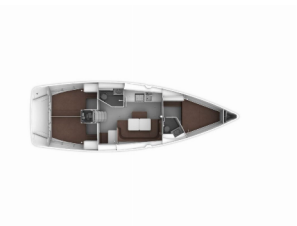

Charterbasis	Marina Tankercomerc, Kroatien
Yacht-ID	3170
Marke	Bavaria Yachtbau
Bootsname	Chill Bill
Baujahr	2014
Länge	12.35 M
Kabinen	3
Kojen	6 + 1
WC/Dusche	2

BORDKÜCHE: Backofen, Gasflasche, Herd, Kühlschrank, Pantryausrüstung, Warmes Wasser

DECKAUSRÜSTUNG: Auxiliary Anker (Reserve Anker), Badeplattform, Beiboot, Bimini Top, Cockpittisch, Elektrische Ankerwinde, Fender, Gangway, Hauptanker, Heckdusche, Kugelfender, Sprayhood, Teakholz im Cockpit