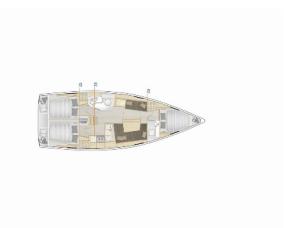

HANSE 388

Chablis (2020)

PRIMA SAILING
charter agency

VEMSA D.O.O. • Ozka Ulica 7 • 2310 Slovenska Bistrica • Slowenien

Telefon: +386 41 767 155

E-Mail: booking@prima-sailing.com

Web: prima-sailing.com

Charterbasis	Yachtclub Seget (Marina Baotić), Kroatien
Yacht-ID	3166
Marke	Hanse Yachts
Bootsname	Chablis
Baujahr	2020
Länge	11.40 M
Kabinen	3
Kojen	6 + 2
WC/Dusche	2