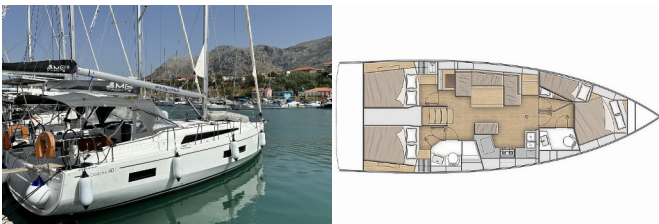

OCEANIS 40.1

Taylor (2021)

PRIMA SAILING
charter agency

VEMSA D.O.O. • Ozka Ulica 7 • 2310 Slovenska Bistrica • Slowenien

Telefon: +386 41 767 155

E-Mail: booking@prima-sailing.com

Web: prima-sailing.com

DECKAUSRÜSTUNG: Beiboot, Elektrische Ankerwinde

INTERIEUR: Elektrische Toilette, Elektrischer Ventilator,
Verwandelbarer Tisch im Salon

NAVIGATION: Autopilot, Bugstrahlruder, GPS Kartenplotter -
Cockpit

UNTERHALTUNG: Außenlautsprecher, Bluetooth player

YACHTELEKTRIK: Batterien, Solar Panel, USB Steckern

Charterbasis	Marina Lefkas, Griechenland
Yacht-ID	3090
Marke	Bénéteau
Bootsname	Taylor
Baujahr	2021
Länge	12.87 M
Kabinen	4
Kojen	8 + 2
WC/Dusche	2