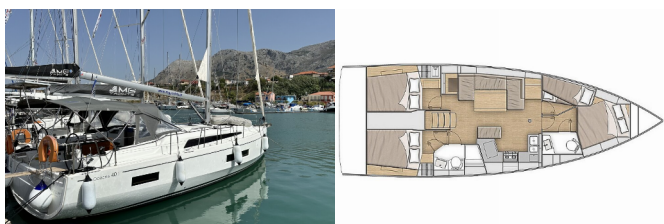

INTERIEUR: Elektrische Toilette, Elektrischer Ventilator,
Verwandelbarer Tisch im Salon

NAVIGATION: Autopilot, Bugstrahlruder, GPS Kartenplotter -
Cockpit

UNTERHALTUNG: Außenlautsprecher, Bluetooth player

YACHTELEKTRIK: Batterien, Solar Panel, USB Steckern

Charterbasis	Marina Lefkas, Griechenland
Yacht-ID	3090
Marke	Bénéteau
Bootsname	Taylor
Baujahr	2021
Länge	12.87 M
Kabinen	4
Kojen	8 + 2
WC/Dusche	2

VERFÜGBARKEIT UND PREISE