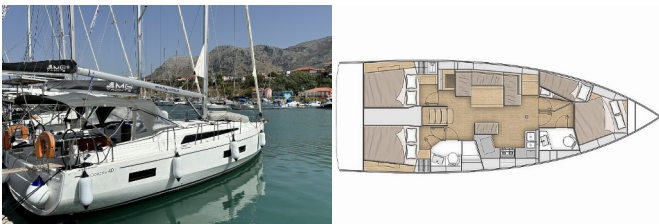

OCEANIS 40.1

Taylor (2021)

PRIMA SAILING
charter agency

VEMSA D.O.O. • Ozka Ulica 7 • 2310 Slovenska Bistrica • Slowenien

Telefon: +386 41 767 155

E-Mail: booking@prima-sailing.com

Web: prima-sailing.com

DECKAUSRÜSTUNG: Beiboot, Elektrische Ankerwinde

INTERIEUR: Elektrische Toilette, Elektrischer Ventilator, Verwandelbarer Tisch im Salon

NAVIGATION: Autopilot, Bugstrahlruder, GPS Kartenplotter - Cockpit

UNTERHALTUNG: Außenlautsprecher, Bluetooth player

YACHTELEKTRIK: Batterien, Solar Panel, USB Steckern

Charterbasis	Marina Lefkas, Griechenland
Yacht-ID	3090
Marke	Bénéteau
Bootsname	Taylor
Baujahr	2021
Länge	12.87 M
Kabinen	4
Kojen	8 + 2
WC/Dusche	2