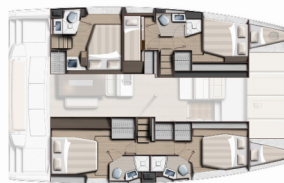

BALI 4.6

Tamara Grace (2021)

PRIMA SAILING
charter agency

VEMSA D.O.O. • Ozka Ulica 7 • 2310 Slovenska Bistrica • Slowenien

Telefon: +386 41 767 155

E-Mail: booking@prima-sailing.com

Web: prima-sailing.com

Charterbasis	Marina Kastela, Kroatien
Yacht-ID	3064
Marke	Catana
Bootsname	Tamara Grace
Baujahr	2021
Länge	14.28 M
Kabinen	5 + 2
Kojen	10 + 2
WC/Dusche	4 + 1

BORDKÜCHE: Backofen, Herd, Kaffeemaschine, Kühlschrank, Mikrowelle, Pantryausrüstung, Spülmaschine, Tiefkühlfach, Warmes Wasser

DECKAUSRÜSTUNG: Badeplattform, Beiboot, Bimini Top, Cockpittisch, Flybridge, Forward cockpit, Heckdusche, Sun awning (aft and forward), Teakholz im Cockpit

INTERIEUR: Elektrische Toilette

KOMFORT: Bettwäsche, Cockpit Kissen, Decksliegepolster

NAVIGATION: Autopilot, GPS Kartenplotter, Hafenhandbuch, Radar, Tridata

SEGEL: Elektrische Fallwinschen

SICHERHEITSAUSRÜSTUNG: UKW Funk

UNTERHALTUNG: Außenlautsprecher, LCD TV, Radio CD-Spieler, TV

YACHTELEKTRIK: Generator, Heizung, Inverter, Klimaanlage, Ladegerät, Solar Panel, Wassermacher - desalinator