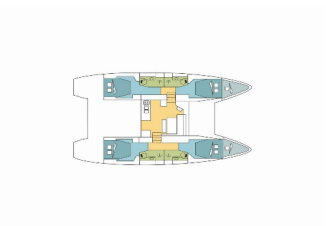

Charterbasis	Seychelles, Praslin, Seychellen
Yacht-ID	3000
Marke	Lagoon-Bénéteau
Bootsname	FRANCOIS-MAHE 2
Baujahr	2021
Länge	13.99 M
Kabinen	4 + 2
Kojen	8 + 2
WC/Dusche	4

BORDKÜCHE: Backofen, Herd, Kühlschrank,
Pantryausrüstung, Tiefkühlfach, Warmes Wasser

DECKAUSRÜSTUNG: Außenborder, Beiboot, Bimini Top,
Cockpittisch, Elektrische Ankerwinde, Flybridge, Gangway,
Heckdusche

INTERIEUR: Elektrische Toilette, Verwandelter Tisch im
Salon

KOMFORT: Cockpit Kissen