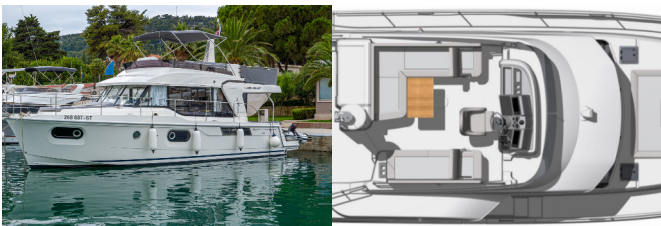

Web: [prima-sailing.com](http://prima-sailing.com)

<b>Charterbasis</b>	Marina Nava, Kroatien
<b>Yacht-ID</b>	2919
<b>Marke</b>	Bénéteau
<b>Bootsname</b>	Judita
<b>Baujahr</b>	2020
<b>Länge</b>	13.43 M
<b>Kabinen</b>	3
<b>Kojen</b>	5 + 2
<b>WC/Dusche</b>	2