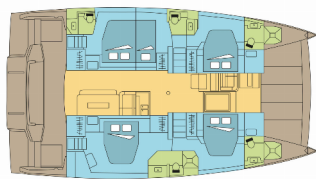

BALI 4.8

Yepa (2020)

PRIMA SAILING
charter agency

VEMSA D.O.O. • Ozka Ulica 7 • 2310 Slovenska Bistrica • Slowenien

Telefon: +386 41 767 155

E-Mail: booking@prima-sailing.com

Web: prima-sailing.com

Charterbasis	Conch Inn Marina, Marsh Harbour, Bahamas
Yacht-ID	2850
Marke	Catana
Bootsname	Yepa
Baujahr	2020
Länge	14.86 M
Kabinen	5
Kojen	10
WC/Dusche	5