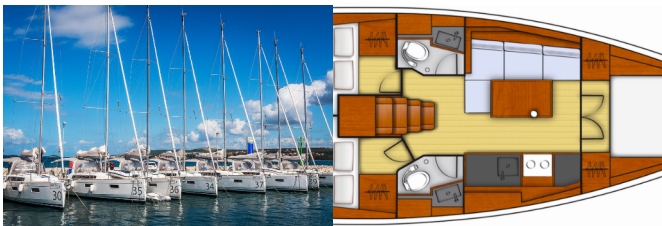

OCEANIS 38.1

Nirvana (2018)

PRIMA SAILING
charter agency

VEMSA D.O.O. • Ozka Ulica 7 • 2310 Slovenska Bistrica • Slowenien

Telefon: +386 41 767 155

E-Mail: booking@prima-sailing.com

Web: prima-sailing.com

Charterbasis	Marina Kornati, Kroatien
Yacht-ID	2800
Marke	Bénéteau
Bootsname	Nirvana
Baujahr	2018
Länge	11.50 M
Kabinen	3
Kojen	6 + 2
WC/Dusche	2

BORDKÜCHE: Gas-Kocher, Gasflasche, Kühlschrank, Warmes Wasser, Wasserpumpe

DECKAUSRÜSTUNG: Badeplattform, Beiboot, Bimini Top, Cockpittisch, Elektrische Ankerwinde, Gangway, Hauptanker, Heckdusche, Schwarzer Ball, Schwarzer Konus, Sprayhood

INTERIEUR: Salontisch

KOMFORT: Bettwäsche, Cockpit Kissen

NAVIGATION: AIS, Autopilot, Compass, GPS Kartenplotter - Cockpit, Seekarten, Standard propeller, Tachometer, Windmesser

SEGEL: Genua - 3 100%, Genua sheet winches, Halyard winches, Lazy jacks, Main sheet system: Standard

SICHERHEITSAUSRÜSTUNG: Blitzboje, Erste-Hilfe-Kit (Bordapotheke), Fackel, GMDSS, Leuchtraketen, Lifebelts, Notpinne, Rauchmelder, Rettungsringe, Schwimmwesten, UKW Funk

UNTERHALTUNG: Außenlautsprecher, Radio CD mp3 player + USB, TV, W-LAN GRATIS, Wi-Fi Internet

YACHTELEKTRIK: Batterien, E-Landanschluss 220 V, elektrische Bilgenpumpe, Heizung, Inverter, Ladegerät, Steckdose 220V, 12 V