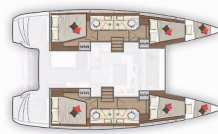

Charterbasis	Marina Kornati, Kroatien
Yacht-ID	2722
Marke	Lagoon-Bénéteau
Bootsname	Chingi Lingy
Baujahr	2020
Länge	11.74 M
Kabinen	4 + 2
Kojen	8 + 2 + 2
WC/Dusche	4

BORDKÜCHE: Tiefkühlfach, Warmes Wasser

DECKAUSRÜSTUNG: Außenborder 5 HP, Badeleiter, Beiboot, Bimini Top, Cockpit Kühlschrank, Cockpittisch, Elektrische Ankerwinde, Heckdusche, Teakholz im Cockpit

INTERIEUR: Elektrische Toilette, Folding table