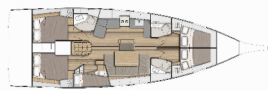

Web: [prima-sailing.com](http://prima-sailing.com)

Charterbasis Marina Rogac, Solta Island, Kroatien

Yacht-ID 2717

Marke Bénéteau

Bootsname Everest

Baujahr 2021

Länge 14.60 M

Kabinen 5