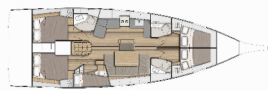

Yacht-ID 2717

Marke Bénéteau

Bootsname Everest

Baujahr 2021

Länge 14.60 M

Kabinen 5

Kojen 10

WC/Dusche 3