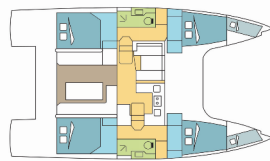

NAUTITECH 40 OPEN

NAELLEWENN II (2020)

PRIMA SAILING
charter agency

VEMSA D.O.O. • Ozka Ulica 7 • 2310 Slovenska Bistrica • Slowenien

Telefon: +386 41 767 155

E-Mail: booking@prima-sailing.com

Web: prima-sailing.com

Charterbasis Grenada, Port Louis Marina, Karibik

Yacht-ID 2609

Marke Nautitech Rochefort

Bootsname NAELLEWENN II

Baujahr 2020

Länge 11.98 M

Kabinen 4 + 2

Kojen 8 + 2 + 2

WC/Dusche 2

BORDKÜCHE: Backofen, Herd, Kühlschrank

DECKAUSRÜSTUNG: Badeleiter, Cockpit Kühlschrank, Davit, Elektrische Ankerwinde

INTERIEUR: Ventilatoren in allen Kabinen, Verwandelbarer Tisch im Salon

KOMFORT: Cockpit Kissen, Cockpit seat cushions with backrest

NAVIGATION: Autopilot, Depthsounder, Tachometer

SEGEL: Elektrische Winsch, Lazy bag, Lazy jacks, Self tailing winch

SICHERHEITSAUSRÜSTUNG: UKW Funk

UNTERHALTUNG: Außenlautsprecher, Fusion radio

YACHTELEKTRIK: 12V Steckdose, Inverter, Solar Panel, Wassermacher - desalinator, WC pumpe