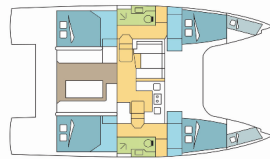

Charterbasis Grenada, Port Louis Marina, Karibik

Yacht-ID 2609

Marke Nautitech Rochefort

Bootsname NAELLEWENN II

Baujahr 2020

Länge 11.98 M

Kabinen 4 + 2

Kojen 8 + 2 + 2