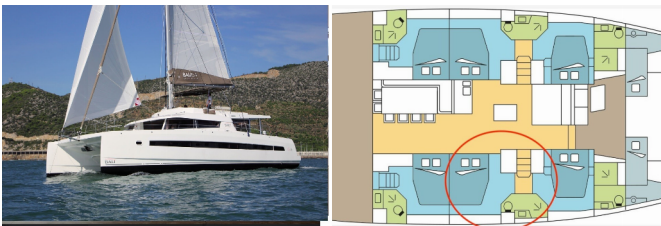

BALI 5.4

ELENWE (2020)

PRIMA SAILING
charter agency

VEMSA D.O.O. • Ozka Ulica 7 • 2310 Slovenska Bistrica • Slowenien

Telefon: +386 41 767 155

E-Mail: booking@prima-sailing.com

Web: prima-sailing.com

Charterbasis Nassau, Palm Cay Marina, Bahamas

Yacht-ID 2606

Marke Catana

Bootsname ELENWE

Baujahr 2020

Länge 16.80 M

Kabinen 6 + 2

Kojen 12 + 2

WC/Dusche 6 + 2

BORDKÜCHE: Eismaschine, Kühlschrank, Mikrowelle, Pantryausrüstung, Tiefkühlfach

DECKAUSRÜSTUNG: Beiboot, Bimini Top, Cockpit Kühlschrank, Cockpittisch, Davit, Elektrische Ankerwinde, Flybridge, Griller im Cockpit, Heckdusche

INTERIEUR: Ventilatoren in allen Kabinen

KOMFORT: Cockpit Kissen

NAVIGATION: Autopilot, Depthsounder, GPS Kartenplotter, Windmesser

SEGEL: Elektrische Winsch, Lazy bag, Lazy jacks

SICHERHEITSAUSRÜSTUNG: UKW Funk

UNTERHALTUNG: Außenlautsprecher, Radio

YACHTELEKTRIK: 220V Stecker, Generator, Inverter, Klimaanlage, Solar Panel, Wassermacher - desalinator, WC pumpe