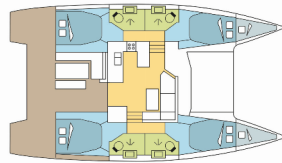

FONTAINE PAJOT ASTREA 42

ELWE (2021)

PRIMA SAILING
charter agency

VEMSA D.O.O. • Ozka Ulica 7 • 2310 Slovenska Bistrica • Slowenien

Telefon: +386 41 767 155

E-Mail: booking@prima-sailing.com

Web: prima-sailing.com

Charterbasis Grenada, Port Louis Marina, Karibik

Yacht-ID 2604

Marke Fountaine Pajot

Bootsname ELWE

Baujahr 2021

Länge 12.58 M

Kabinen 4 + 2

Kojen 8 + 2

WC/Dusche 4

BORDKÜCHE: Backofen, Herd, Kühlschrank

DECKAUSRÜSTUNG: Badeleiter, Beiboot, Bimini Top, Cockpit
Kühlschrank, Cockpittisch, Elektrische Ankerwinde,
Heckdusche

INTERIEUR: Ventilatoren in allen Kabinen

KOMFORT: Cockpit Kissen

NAVIGATION: Autopilot, Depthsonder, GPS Kartenplotter,
Tachometer, Windmesser

SEGEL: Elektrische Winsch, Lazy bag, Lazy jacks, Self tailing
winch

SICHERHEITSAUSRÜSTUNG: UKW Funk

UNTERHALTUNG: Außenlautsprecher, Fusion radio

YACHTELEKTRIK: 12V Steckdose, Converter 220V/12V,
Inverter, Wassermacher - desalinator, WC pumpe