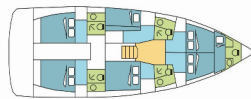

SUN LOFT 47
HORMINELLE (2022)

VEMSA D.O.O. • Ozka Ulica 7 • 2310 Slovenska Bistrica • Slowenien

Telefon: +386 41 767 155

E-Mail: booking@prima-sailing.com

Web: prima-sailing.com

Charterbasis	ACI Marina Dubrovnik, Kroatien
Yacht-ID	2554
Marke	Jeanneau
Bootsname	HORMINELLE
Baujahr	2022
Länge	14.42 M
Kabinen	6 + 1
Kojen	12 + 1
WC/Dusche	4 + 1

DECKAUSRÜSTUNG: Außenborder, Badeleiter, Badeplattform, Bimini Top, Cockpit Kühlschrank, Cockpittisch, Elektrische Ankerwinde, Galley in cockpit, Griller im Cockpit, Sprayhood

INTERIEUR: Ventilatoren in allen Kabinen

KOMFORT: Cockpit Kissen

NAVIGATION: Autopilot, Depthsonder, GPS Kartenplotter, Liste der Lichter, Windmesser

SICHERHEITSAUSRÜSTUNG: UKW Funk

UNTERHALTUNG: Außenlautsprecher, Fusion radio

YACHTELEKTRIK: E-Landanschluss 220 V, Inverter, USB Steckern