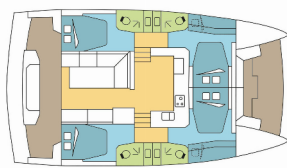

BALI CATSPACE

L'ILOT (2020)

PRIMA SAILING
charter agency

VEMSA D.O.O. • Ozka Ulica 7 • 2310 Slovenska Bistrica • Slowenien

Telefon: +386 41 767 155

E-Mail: booking@prima-sailing.com

Web: prima-sailing.com

Charterbasis	Marina Naviera Balear, Spanien
Yacht-ID	2550
Marke	Catana
Bootsname	L'ILOT
Baujahr	2020
Länge	12.31 M
Kabinen	4
Kojen	8
WC/Dusche	4

BORDKÜCHE: Kühlschrank, Tiefkühlfach, Warmes Wasser

DECKAUSRÜSTUNG: Badeleiter, Beiboot, Bimini Top, Cockpittisch, Davit, Elektrische Ankerwinde, Flybridge, Heckdusche

INTERIEUR: Elektrische Toilette, Ventilatoren in allen Kabinen