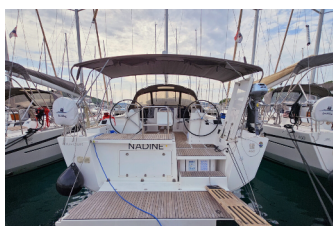

Web: [prima-sailing.com](http://prima-sailing.com)

<b>Charterbasis</b>	Marina Frapa, Kroatien
<b>Yacht-ID</b>	2449
<b>Marke</b>	Dufour Yachts
<b>Bootsname</b>	Nadine
<b>Baujahr</b>	2020
<b>Länge</b>	14.15 M
<b>Kabinen</b>	4
<b>Kojen</b>	8 + 2
<b>WC/Dusche</b>	4