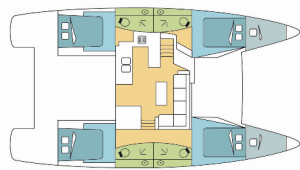

Charterbasis	Marina Naviera Balear, Spanien
Yacht-ID	2436
Marke	Fountaine Pajot
Bootsname	EVE
Baujahr	2020
Länge	13.45 M
Kabinen	4 + 2
Kojen	8 + 2 + 2
WC/Dusche	4

BORDKÜCHE: Backofen, Herd, Kühlschrank

DECKAUSRÜSTUNG: Badeleiter, Bimini Top, Cockpit
Kühlschrank, Cockpittisch, Elektrische Ankerwinde,
Heckdusche

INTERIEUR: Convertible Tisch, Verwandelbarer Tisch im Salon

KOMFORT: Cockpit Kissen

NAVIGATION: Autopilot, Depthsonder, GPS Kartenplotter,
Tachometer, Windmesser