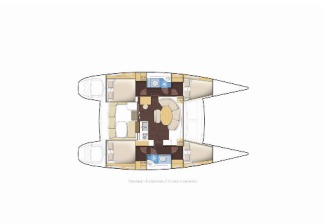

LAGOON 380

MOPY 2 (2019)

PRIMA SAILING
charter agency

VEMSA D.O.O. • Ozka Ulica 7 • 2310 Slovenska Bistrica • Slowenien

Telefon: +386 41 767 155

E-Mail: booking@prima-sailing.com

Web: prima-sailing.com

Charterbasis	Martinique, Karibik
Yacht-ID	2388
Marke	Lagoon-Bénéteau
Bootsname	MOPY 2
Baujahr	2019
Länge	11.55 M
Kabinen	4
Kojen	8 + 2
WC/Dusche	2

BORDKÜCHE: Backofen, Herd, Kühlschrank

DECKAUSRÜSTUNG: Badeleiter, Beiboot, Bimini Top, Cockpittisch, Davit, El. Kühlbox im Cockpit, Elektrische Ankerwinde, Heckdusche

INTERIEUR: Convertible Tisch, Ventilatoren in allen Kabinen, Verwandelbarer Tisch im Salon