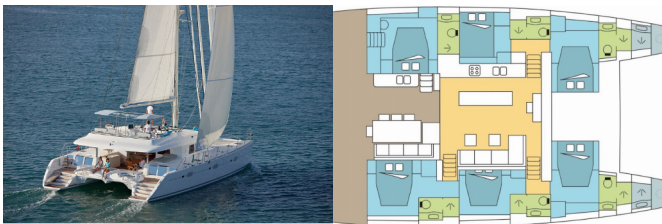

LAGOON 620
DREAM BALICEAUX (2020)

VEMSA D.O.O. • Ozka Ulica 7 • 2310 Slovenska Bistrica • Slowenien

Telefon: +386 41 767 155

E-Mail: booking@prima-sailing.com

Web: prima-sailing.com

Charterbasis	Martinique, Karibik
Yacht-ID	2323
Marke	Lagoon-Bénéteau
Bootsname	DREAM BALICEAUX
Baujahr	2020
Länge	18.90 M
Kabinen	6 + 2
Kojen	12 + 2
WC/Dusche	6 + 2

INTERIEUR: Elektrische Toilette, Ventilatoren in allen Kabinen

KOMFORT: Cockpit Kissen, DecksLiegepolster, Plattformkissen

NAVIGATION: Autopilot, Depthsounder, GPS Kartenplotter, Tachometer, Windmesser

SEGEL: Elektrische Winsch, Lazy bag, Lazy jacks, Self tailing winch