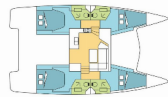

Charterbasis	Ajaccio, Port Charles Ornano, Frankreich
Yacht-ID	2262
Marke	Fountaine Pajot
Bootsname	HIBISCUS
Baujahr	2017
Länge	11.73 M
Kabinen	4
Kojen	8 + 2
WC/Dusche	4

BORDKÜCHE: Backofen, Herd, Kühlschrank