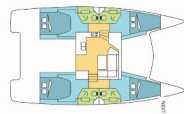

Charterbasis	Martinique, Karibik
Yacht-ID	2232
Marke	Fountaine Pajot
Bootsname	HARFANG
Baujahr	2020
Länge	11.73 M
Kabinen	4
Kojen	8 + 2
WC/Dusche	4

BORDKÜCHE: Backofen, Herd, Kühlschrank

DECKAUSRÜSTUNG: Badeleiter, Beiboot, Bimini Top, Cockpittisch, Davit, Elektrische Ankerwinde, Heckdusche

INTERIEUR: Convertible Tisch, Ventilatoren in allen Kabinen, Verwandelbarer Tisch im Salon

KOMFORT: Cockpit Kissen

NAVIGATION: Autopilot, Depthsonder, GPS Kartenplotter, Tachometer, Windmesser

SEGEL: Elektrische Winsch, Lazy bag, Lazy jacks, Self tailing winch

SICHERHEITSAUSRÜSTUNG: UKW Funk

UNTERHALTUNG: Fusion radio

YACHTELEKTRIK: 12V Steckdose, Converter 220V/12V, Inverter, Solar Panel, Wassermacher - desalinator, WC pumpe