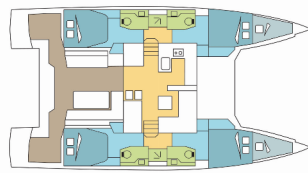

NAUTITECH 46

ARACARI (2019)

PRIMA SAILING
charter agency

VEMSA D.O.O. • Ozka Ulica 7 • 2310 Slovenska Bistrica • Slowenien

Telefon: +386 41 767 155

E-Mail: booking@prima-sailing.com

Web: prima-sailing.com

Charterbasis	Martinique, Karibik
Yacht-ID	2097
Marke	Nautitech Rochefort
Bootsname	ARACARI
Baujahr	2019
Länge	13.79 M
Kabinen	4 + 2
Kojen	8 + 2
WC/Dusche	4

BORDKÜCHE: Backofen, Herd, Kühlschrank, Warmes Wasser

DECKAUSRÜSTUNG: Badeleiter, Beiboot, Bimini Top, Cockpittisch, Davit, Elektrische Ankerwinde, Heckdusche

INTERIEUR: Elektrische Toilette, Ventilatoren in allen Kabinen

KOMFORT: Cockpit Kissen

NAVIGATION: Autopilot, Depthsounder, GPS Kartenplotter, Tachometer, Windmesser

SEGEL: Elektrische Winsch, Lazy bag, Lazy jacks

SICHERHEITSAUSRÜSTUNG: UKW Funk

UNTERHALTUNG: Außenlautsprecher, Radio, USB, Bluetooth

YACHTELEKTRIK: 12V Steckdose, Generator, Inverter, Klimaanlage, Solar Panel, Wassermacher - desalinator