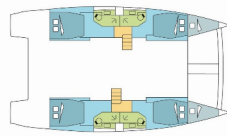

BALI 4.5

CORYLLIS (2019)

PRIMA SAILING
charter agency

VEMSA D.O.O. • Ozka Ulica 7 • 2310 Slovenska Bistrica • Slowenien

Telefon: +386 41 767 155

E-Mail: booking@prima-sailing.com

Web: prima-sailing.com

Charterbasis	Phuket, Yacht Haven Marina, Thailand
Yacht-ID	2046
Marke	Catana
Bootsname	CORYLLIS
Baujahr	2019
Länge	13.60 M
Kabinen	4 + 2
Kojen	8 + 2
WC/Dusche	4

BORDKÜCHE: Eismaschine, Kühlschrank, Tiefkühlfach

DECKAUSRÜSTUNG: Badeleiter, Beiboot, Bimini Top, Cockpittisch, Davit, Elektrische Ankerwinde, Flybridge, Heckdusche

INTERIEUR: Ventilatoren in allen Kabinen

KOMFORT: Cockpit Kissen, Decksliegendepolster

NAVIGATION: Autopilot, Depthsonder, GPS Kartenplotter, Tachometer, Windmesser

SEGEL: Electric main sail winch, Lazy bag, Lazy jacks

SICHERHEITSAUSRÜSTUNG: UKW Funk

UNTERHALTUNG: Bluetooth player, Fusion radio

YACHTELEKTRIK: Generator, Inverter, Klimaanlage, Solar Panel, Steckdose 220V, 12 V, Wassermacher - desalinator