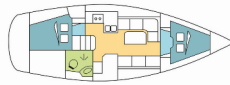

Charterbasis	ACI Marina Dubrovnik, Kroatien
Yacht-ID	1888
Marke	Bavaria Yachtbau
Bootsname	BASHUNG
Baujahr	2017
Länge	9.99 M
Kabinen	2
Kojen	4
WC/Dusche	1

BORDKÜCHE: Warmes Wasser

DECKAUSRÜSTUNG: Außenborder, Badeleiter, Beiboot, Bimini Top, Cockpittisch, Elektrische Ankerwinde, Heckdusche, Sprayhood, Teakholz im Cockpit