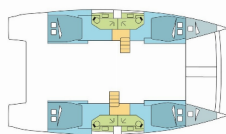

BALI 4.5

AGAMI (2019)

PRIMA SAILING
charter agency

VEMSA D.O.O. • Ozka Ulica 7 • 2310 Slovenska Bistrica • Slowenien

Telefon: +386 41 767 155

E-Mail: booking@prima-sailing.com

Web: prima-sailing.com

Charterbasis	Marina Naviera Balear, Spanien
Yacht-ID	1823
Marke	Catana
Bootsname	AGAMI
Baujahr	2019
Länge	13.60 M
Kabinen	4 + 2
Kojen	8 + 2 + 2
WC/Dusche	4

BORDKÜCHE: Eismaschine, Kühlschrank

DECKAUSRÜSTUNG: Badeleiter, Beiboot, Bimini Top, Cockpittisch, Davit, Elektrische Ankerwinde, Flybridge, Heckdusche

INTERIEUR: Convertible Tisch, Elektrische Toilette, Ventilatoren in allen Kabinen, Verwandlbarer Tisch im Salon

KOMFORT: Cockpit Kissen, Decksliegendepolster, Plattformkissen

NAVIGATION: Autopilot, Depthsounder, GPS Kartenplotter, Tachometer, Windmesser

SEGEL: Elektrische Winsch, Lazy bag, Lazy jacks, Self tailing winch

SICHERHEITSAUSRÜSTUNG: UKW Funk

UNTERHALTUNG: Außenlautsprecher, Hi-Fi system

YACHTELEKTRIK: Generator, Inverter, Klimaanlage, Ladegerät, Solar Panel, Steckdose 220V, 12 V, Wassermacher - desalinator