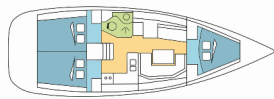

SUN ODYSSEY 389

PEWEE (2019)

PRIMA SAILING
charter agency

VEMSA D.O.O. • Ozka Ulica 7 • 2310 Slovenska Bistrica • Slowenien

Telefon: +386 41 767 155

E-Mail: booking@prima-sailing.com

Web: prima-sailing.com

Charterbasis	Port Pin Rolland, Frankreich
Yacht-ID	1788
Marke	Jeanneau
Bootsname	PEWEE
Baujahr	2019
Länge	11.75 M
Kabinen	3
Kojen	6 + 2
WC/Dusche	1

BORDKÜCHE: Backofen, Herd, Kühlschrank

DECKAUSRÜSTUNG: Außenborder, Badeleiter, Beiboot, Bimini Top, Cockpittisch, Elektrische Ankerwinde, Heckdusche, Sprayhood

INTERIEUR: Convertible Tisch, Elektrische Toilette, Verwandelbarer Tisch im Salon

KOMFORT: Cockpit Kissen

NAVIGATION: Autopilot, Depthsounder, GPS Kartenplotter, Windmesser

SEGEL: Lazy bag, Lazy jacks

SICHERHEITSAUSRÜSTUNG: Fäkalientank, UKW Funk

UNTERHALTUNG: Außenlautsprecher, Radio

YACHTELEKTRIK: 220V Stecker, Inverter