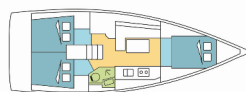

Charterbasis	Marina Zaton, Kroatien
Yacht-ID	1744
Marke	Bénéteau
Bootsname	MODENA
Baujahr	2019
Länge	11.50 M
Kabinen	3
Kojen	6 + 2
WC/Dusche	1

BORDKÜCHE: Warmes Wasser

DECKAUSRÜSTUNG: Außenborder, Badeleiter, Beiboot, Bimini Top, Cockpittisch, Elektrische Ankerwinde, Heckdusche, Sprayhood

INTERIEUR: Convertible Tisch, Elektrische Toilette, Ventilatoren in allen Kabinen, Verwandelter Tisch im Salon

KOMFORT: Cockpit Kissen

NAVIGATION: Autopilot, Depthsounder, GPS Kartenplotter - Cockpit, Tachometer, Windmesser

SEGEL: Self tailing winch

SICHERHEITSAUSRÜSTUNG: UKW Funk

UNTERHALTUNG: Außenlautsprecher, Radio CD-Spieler

YACHTELEKTRIK: Inverter, Ladegerät