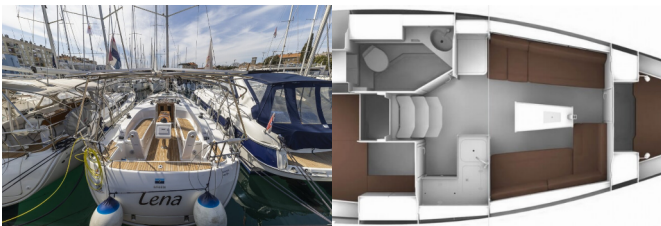

Charterbasis	Marina Tankerkomerc, Kroatien
Yacht-ID	1574
Marke	Bavaria Yachtbau
Bootsname	Lena
Baujahr	2019
Länge	9.99 M
Kabinen	2
Kojen	4 + 2
WC/Dusche	1

BORDKÜCHE: Backofen, Gas-Kocher, Gasflasche, Herd, Kühlschrank, Pantryausrüstung, Warmes Wasser

DECKAUSRÜSTUNG: Badeleiter, Badeplattform, Beiboot, Bimini Top, Cockpittisch, Elektrische Ankerwinde, Festmacher, Gangway, Hauptanker, Heckdusche, Sprayhood

INTERIEUR: Barometer, Elektrische Toilette, LED lights, Schiffsuhr