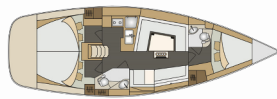

Charterbasis	Marina Kornati, Kroatien
Yacht-ID	1528
Marke	Elan Marine
Bootsname	Mona
Baujahr	2018
Länge	11.90 M
Kabinen	3
Kojen	6 + 2
WC/Dusche	2

BORDKÜCHE: Kühlschrank, Warmes Wasser

DECKAUSRÜSTUNG: Badeleiter, Badeplattform, Beiboot, Bimini Top, Cockpittisch, Elektrische Ankerwinde, Heckdusche, Sprayhood

INTERIEUR: Folding table

NAVIGATION: Autopilot, Bugstrahlruder, Faltpropeller, GPS Kartenplotter, GPS Kartenplotter - Cockpit, Hafenhandbuch, Seekarten

SICHERHEITSAUSRÜSTUNG: Fäkalientank, UKW Funk

UNTERHALTUNG: Außenlautsprecher, LCD TV, Radio CD mp3 player + USB, Bluetooth, Radio/iPod/iPhone dock station + USB