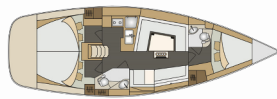

Charterbasis	Marina Kornati, Kroatien
Yacht-ID	1526
Marke	Elan Marine
Bootsname	Despacito
Baujahr	2018
Länge	11.90 M
Kabinen	3
Kojen	6 + 2
WC/Dusche	2

BORDKÜCHE: Kühlschrank, Warmes Wasser

DECKAUSRÜSTUNG: Badeleiter, Badeplattform, Beiboot, Bimini Top, Cockpittisch, Elektrische Ankerwinde, Heckdusche, Sprayhood

INTERIEUR: Folding table

NAVIGATION: Autopilot, Bugstrahlruder, Faltpropeller, GPS Kartenplotter, GPS Kartenplotter - Cockpit, Hafenhandbuch, Seekarten

SICHERHEITSAUSRÜSTUNG: Fäkalientank, UKW Funk

UNTERHALTUNG: Außenlautsprecher, LCD TV, Radio CD mp3 player + USB, Bluetooth, Radio/iPod/iPhone dock station + USB