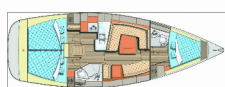

| | |
|---------------------|-------------------------|
| Charterbasis | Marina Kremik, Kroatien |
| Yacht-ID | 1499 |
| Marke | Elan Marine |
| Bootsname | Janina |
| Baujahr | 2019 |
| Länge | 11.90 M |
| Kabinen | 3 |
| Kojen | 6 + 2 |
| WC/Dusche | 2 |