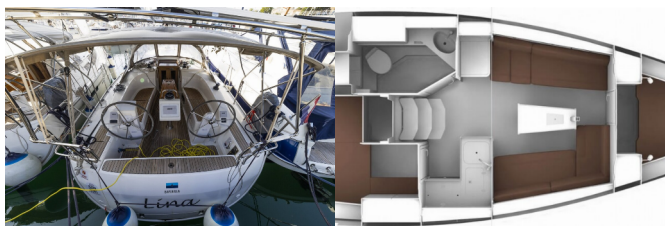

Charterbasis	Marina Tankerkomerc, Kroatien
Yacht-ID	1480
Marke	Bavaria Yachtbau
Bootsname	Lina
Baujahr	2019
Länge	9.99 M
Kabinen	2
Kojen	4 + 2
WC/Dusche	1

BORDKÜCHE: Backofen, Gas-Kocher, Gasflasche, Herd, Kühlschrank, Pantryausrüstung, Warmes Wasser

DECKAUSRÜSTUNG: Badeleiter, Badeplattform, Beiboot, Bimini Top, Cockpittisch, Elektrische Ankerwinde, Festmacher, Gangway, Hauptanker, Heckdusche, Sprayhood

INTERIEUR: Barometer, Elektrische Toilette, LED lights, Schiffsuhr