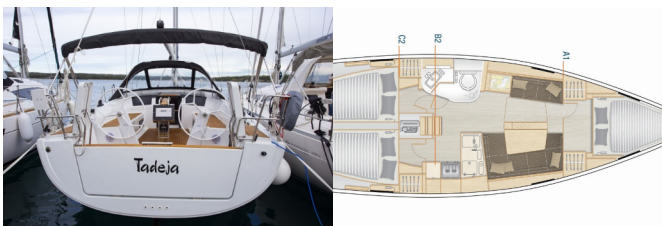

HANSE 388

Tadeja (2019)

PRIMA SAILING
charter agency

VEMSA D.O.O. • Ozka Ulica 7 • 2310 Slovenska Bistrica • Slowenien

Telefon: +386 41 767 155

E-Mail: booking@prima-sailing.com

Web: prima-sailing.com

NAVIGATION: Bugstrahlruder

UNTERHALTUNG: TV

YACHTELEKTRIK: Heizung

Charterbasis	ACI Marina Pula, Kroatien
Yacht-ID	1390
Marke	Hanse Yachts
Bootsname	Tadeja
Baujahr	2019
Länge	11.40 M
Kabinen	3
Kojen	6 + 3
WC/Dusche	1