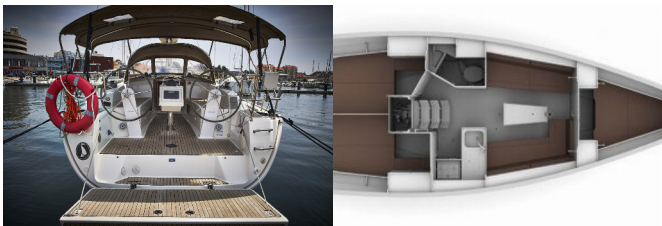

BAVARIA CRUISER 34

Wild Love (2017)

PRIMA SAILING
charter agency

VEMSA D.O.O. • Ozka Ulica 7 • 2310 Slovenska Bistrica • Slowenien

Telefon: +386 41 767 155

E-Mail: booking@prima-sailing.com

Web: prima-sailing.com

Charterbasis	Marina Kornati, Kroatien
Yacht-ID	1365
Marke	Bavaria Yachtbau
Bootsname	Wild Love
Baujahr	2017
Länge	9.99 M
Kabinen	3
Kojen	6 + 2
WC/Dusche	1

BORDKÜCHE: Warmes Wasser

DECKAUSRÜSTUNG: Bimini Top, Cockpittisch, Elektrische Ankerwinde, Heckdusche, Sprayhood

NAVIGATION: Autopilot, GPS Kartenplotter, GPS Kartenplotter - Cockpit, Hafenhandbuch, Seekarten und nautische Reiseführer

SICHERHEITSAUSRÜSTUNG: UKW Funk

UNTERHALTUNG: Außenlautsprecher, AUX Input, CD Player, USB

YACHTELEKTRIK: Wasserkocher