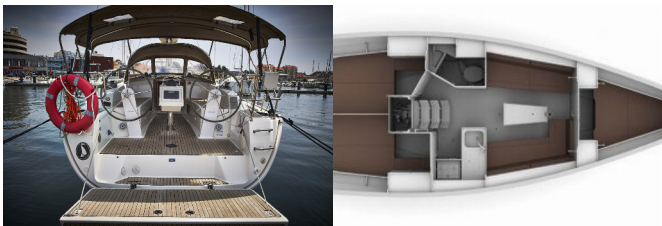

Charterbasis	Marina Kornati, Kroatien
Yacht-ID	1365
Marke	Bavaria Yachtbau
Bootsname	Wild Love
Baujahr	2017
Länge	9.99 M
Kabinen	3
Kojen	6 + 2
WC/Dusche	1

BORDKÜCHE: Warmes Wasser

DECKAUSRÜSTUNG: Bimini Top, Cockpittisch, Elektrische Ankerwinde, Heckdusche, Sprayhood

NAVIGATION: Autopilot, GPS Kartenplotter, GPS Kartenplotter - Cockpit, Hafenhandbuch, Seekarten und nautische Reiseführer

SICHERHEITSAUSRÜSTUNG: UKW Funk

UNTERHALTUNG: Außenlautsprecher, AUX Input, CD Player, USB